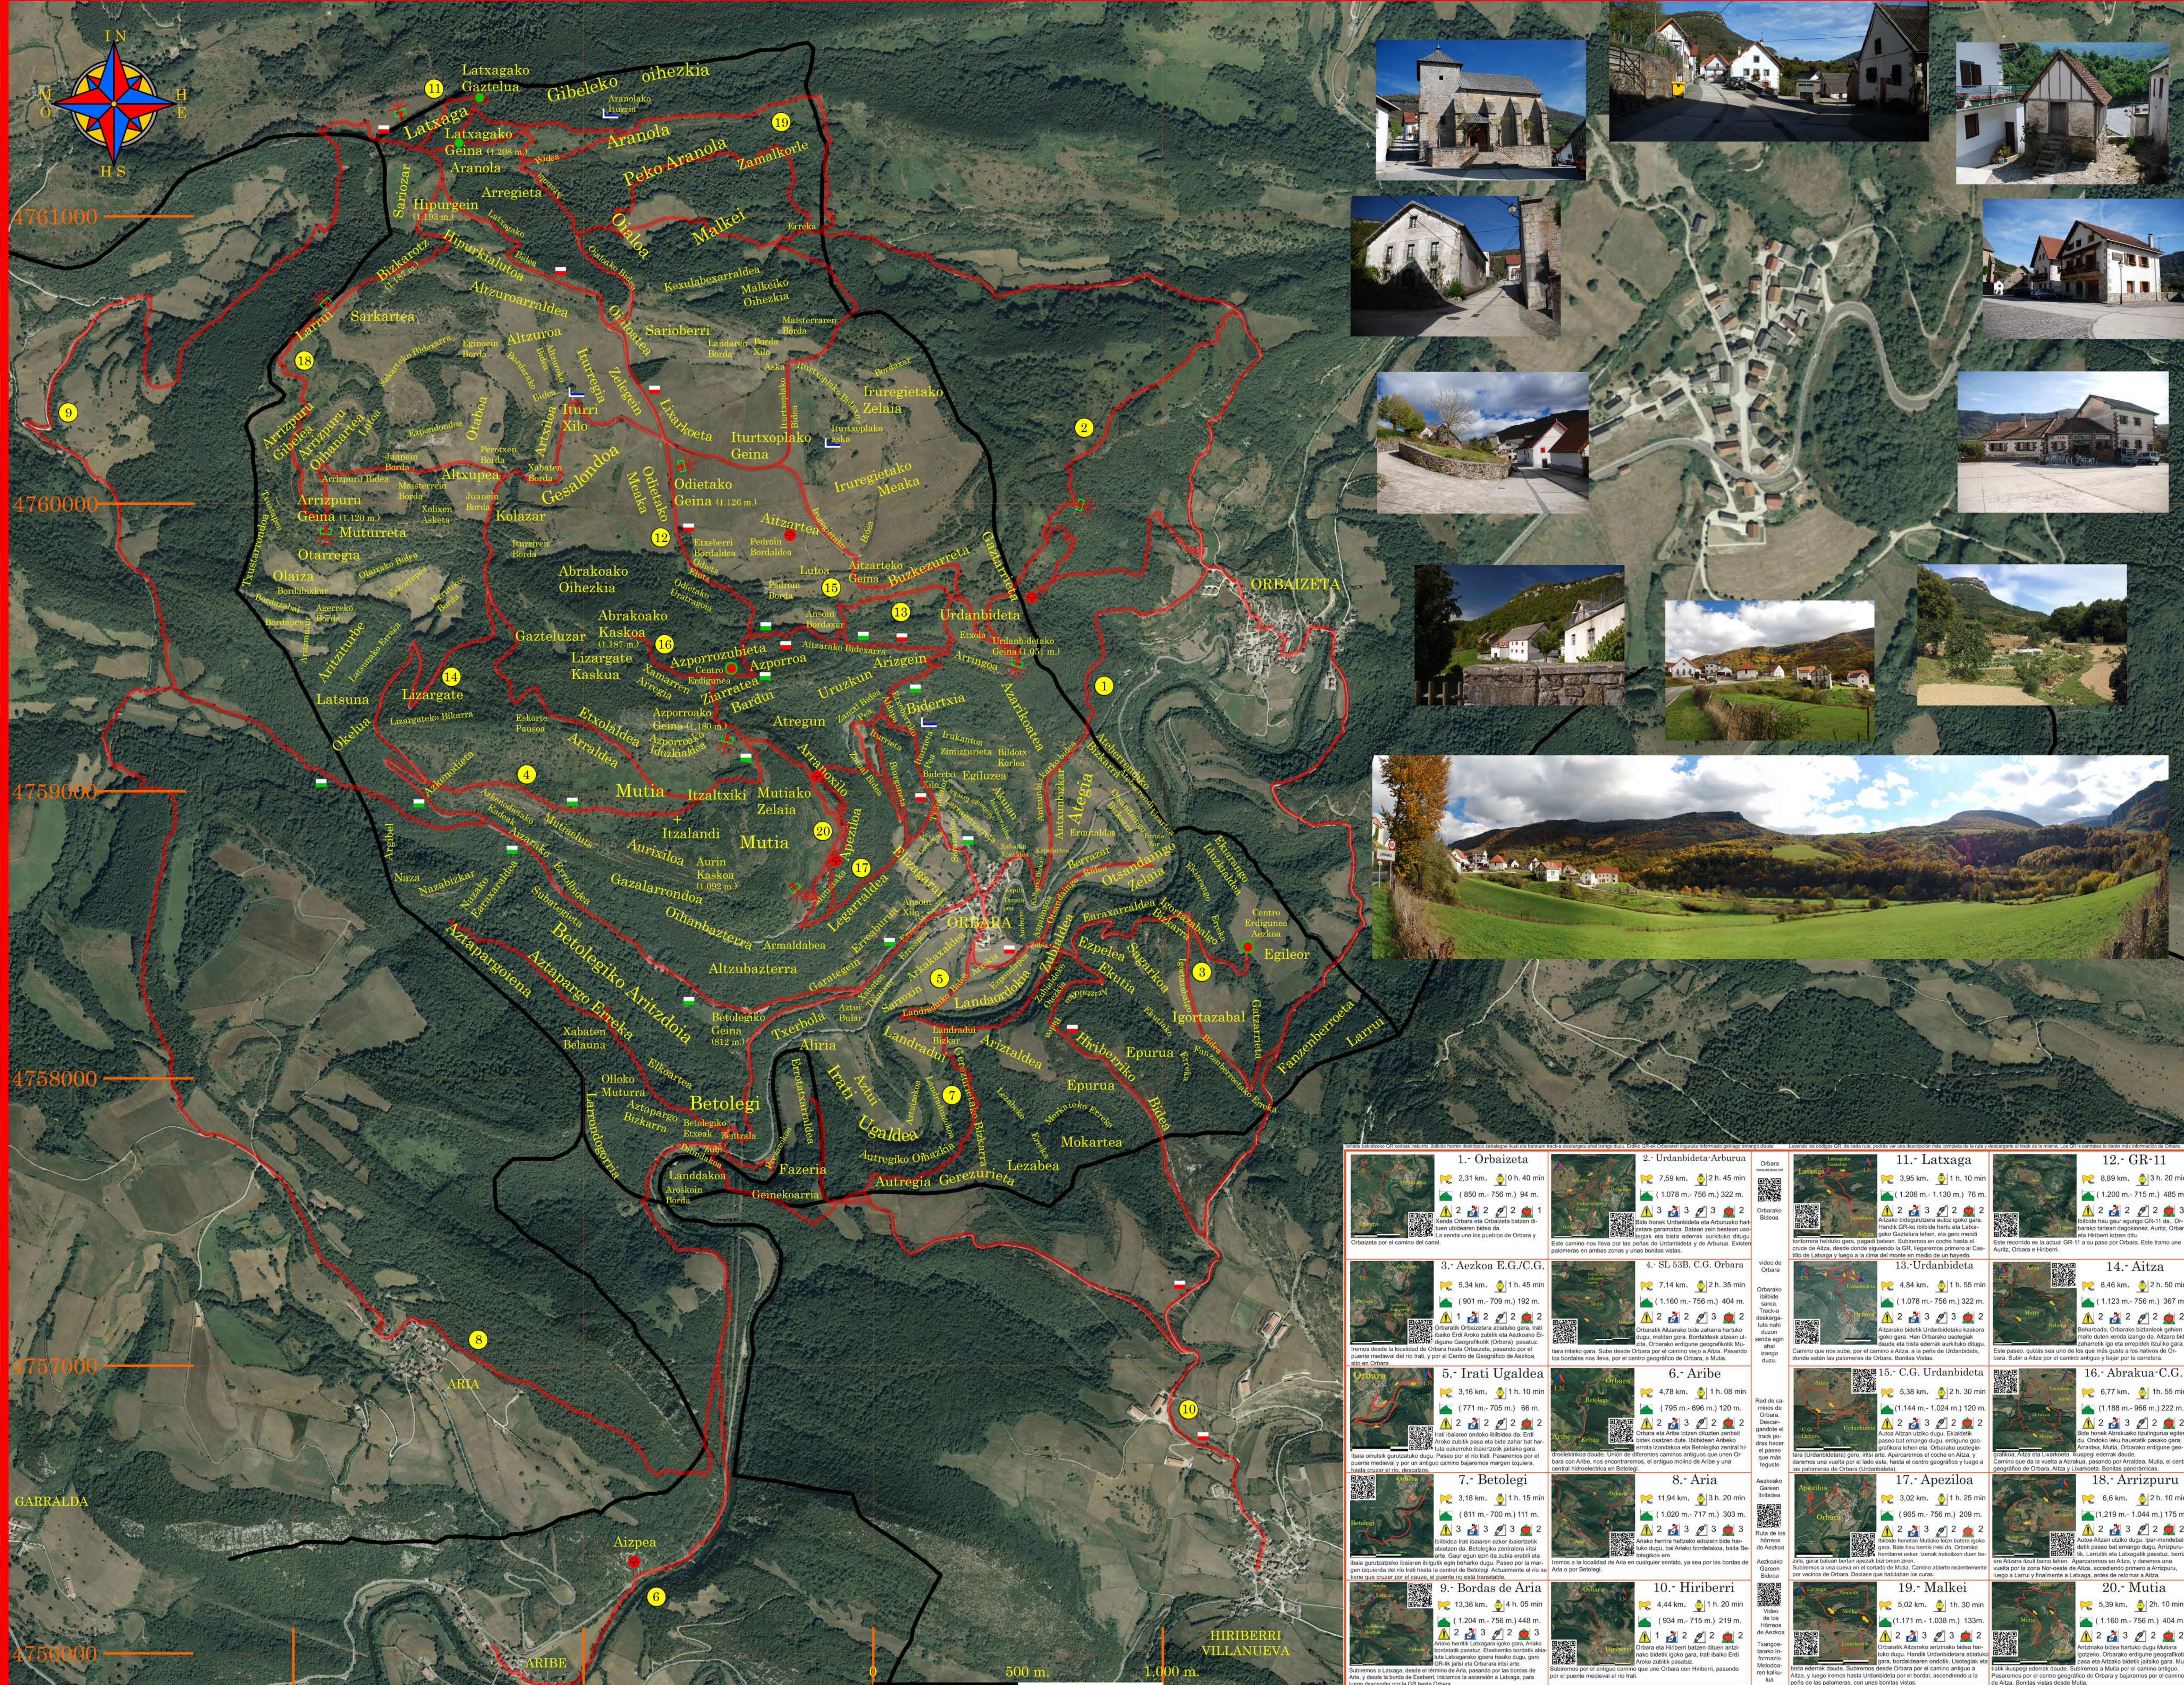

Panorámica desde AITZA / Aitzatik panoramika

1.- Orbaizeta 2,31 km. 0 h. 40 min 1.850 m.-756 m.) 94 m	2.- Urdanbidea-Arburua 7,59 km. 2 h. 45 min 1.078 m.-756 m.) 322 m	11.- Latxaga 3,95 km. 1 h. 10 min 1.206 m.-1.130 m.) 76 m	12.- GR-11 8,89 km. 3 h. 20 min 1.200 m.-715 m.) 485 m
3.- Aezkoa E.G./C.G. 5,34 km. 1 h. 45 min 1.901 m.-709 m.) 192 m	4.- SI. 53B. C.G. Orbara 7,14 km. 2 h. 35 min 1.160 m.-756 m.) 404 m	13.- Urdanbidea 4,84 km. 1 h. 55 min 1.078 m.-756 m.) 322 m	14.- Aitza 8,46 km. 2 h. 50 min 1.123 m.-756 m.) 367 m
5.- Irati Ugaldeta 3,16 km. 1 h. 10 min 1.771 m.-705 m.) 66 m	6.- Aribe 4,78 km. 1 h. 08 min 1.795 m.-696 m.) 120 m	15.- C.G. Urdanbidea 5,38 km. 2 h. 30 min 1.144 m.-1.024 m.) 120 m	16.- Abrakua-C.G. 6,77 km. 1 h. 55 min 1.189 m.-965 m.) 222 m
7.- Betolegi 3,18 km. 1 h. 15 min 1.811 m.-700 m.) 111 m	8.- Aria 11,94 km. 3 h. 20 min 1.020 m.-717 m.) 303 m	17.- Apezioia 3,02 km. 1 h. 25 min 965 m.-756 m.) 209 m	18.- Arripuzuru 6,6 km. 2 h. 10 min 1.219 m.-1.044 m.) 175 m
9.- Bords de Aria 13,36 km. 4 h. 05 min 1.204 m.-756 m.) 448 m	10.- Hiriberri 4,44 km. 1 h. 20 min 1.934 m.-715 m.) 219 m	19.- Malkei 5,92 km. 1 h. 30 min 1.171 m.-1.038 m.) 133 m	20.- Mutia 13,36 km. 4 h. 05 min 1.160 m.-756 m.) 404 m